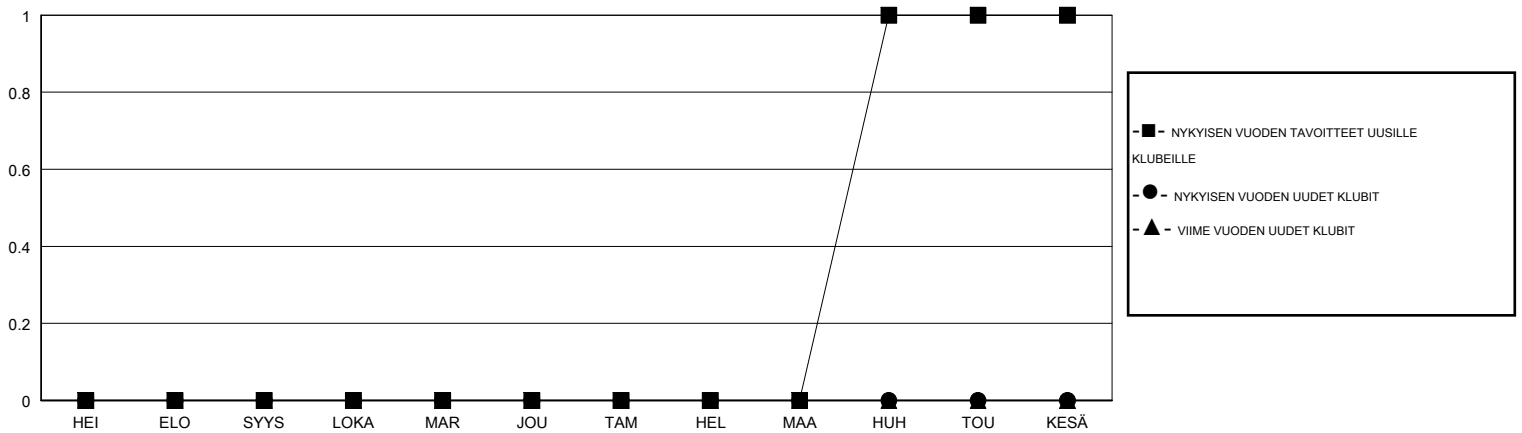

MONTHLY MEMBERSHIP PROGRESS REPORT

District 107 C

Results as of: 06/30/2019

GMT: ANTTI FORSELL

SIJAINI FINLAND

GMT VAALIPIIRI

Klubit				jäsenä			
TULOKSET 2018-2019				TULOKSET 2018-2019			
NELJÄNNES	UUDEN KLUBIN TAVOITE	UUDET KLUBIT	LOPETETUT KLUBIT	NELJÄNNES	JÄSENKASVUN NETTOTAVOITE	TOTEUTUNUT JÄSENKASVU	POISTETUT JÄSENET (mukaan lukien siirrot)
HEI/ELO/SYYS	0	0	2	HEI/ELO/SYYS	-18	14	44
LOKA/MAR/JOU	0	0	0	LOKA/MAR/JOU	5	33	35
TAM/HEL/MAA	0	0	0	TAM/HEL/MAA	17	30	31
HUH/TOU/KESÄ	1	0	3	HUH/TOU/KESÄ	1	34	96

TAVOITTEET JA UUDET KLUBIT, KUMULATIIVINEN

TAVOITTEET JA JÄSENET, KUMULATIIVINEN

LAKKAUTETUT KLUBIT: 5	48 CLUBS OF 91 LISÄNNYT YHDEN TAI USEAMMAN UUTTA JÄSENTÄ	SUKUPUOLIJAKAUMA MIES 1,617 (72.54%) NAINEN 612 (27.46%) Naispuolisten jäsenten prosenttiosuuden tavoite toimivuonna: 27%
ERONNEET JÄSENET KUOLLUT 19 KLUBI LAKKAUTETTU 0 MUUT 187 YHTEENSÄ 206	KLIKKAA TÄSTÄ NÄHDÄKSESI KUMULATIIVISET JÄSENTIEDOT	PERHEJÄSENIÄ YHTEENSÄ 6 PERHEJÄSENET, JOTKA MAKSAVAT PUOLET JÄSENMAKSUSTA 3