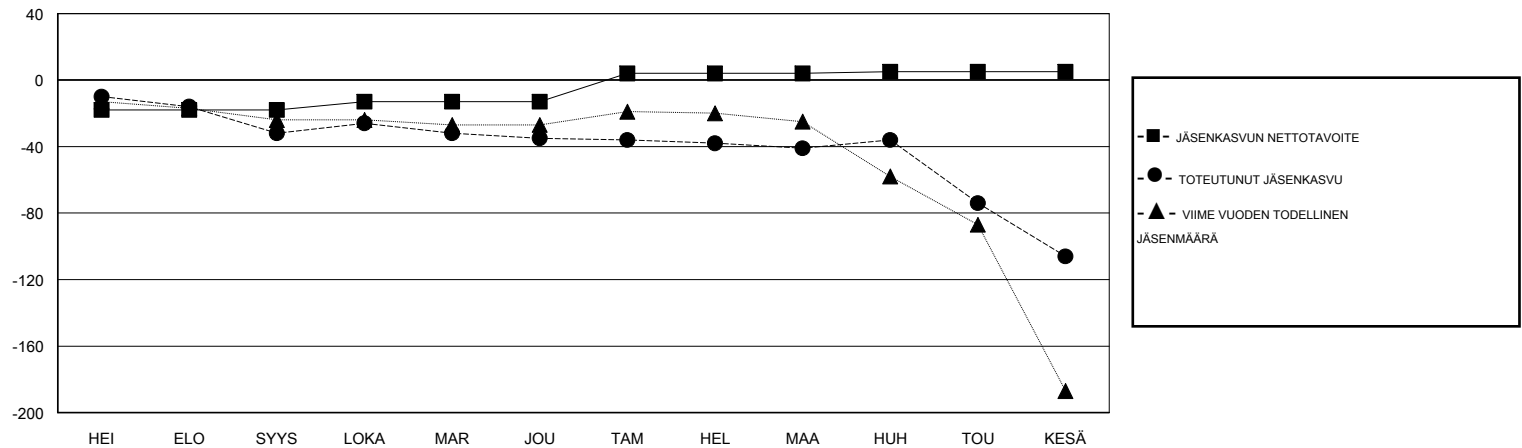

MONTHLY MEMBERSHIP PROGRESS REPORT

District 107 C

Results as of: 06/30/2019

GMT: ANTTI FORSELL

SIJAINI FINLAND

GMT VAALIPIIRI

Klubit				jäsenä			
TULOKSET 2018-2019				TULOKSET 2018-2019			
NELJÄNNES	UUDEN KLUBIN TAVOITE	UUDET KLUBIT	LOPETETUT KLUBIT	NELJÄNNES	JÄSENKASVUN NETTOTAVOITE	TOTEUTUNUT JÄSENKASVU	POISTETUT JÄSENET (mukaan lukien siirrot)
HEI/ELO/SYYS	0	0	2	HEI/ELO/SYYS	-18	14	44
LOKA/MAR/JOU	0	0	0	LOKA/MAR/JOU	5	33	35
TAM/HEL/MAA	0	0	0	TAM/HEL/MAA	17	30	31
HUH/TOU/KESÄ	1	0	3	HUH/TOU/KESÄ	1	34	96

TAVOITTEET JA UUDET KLUBIT, KUMULATIIVINEN

TAVOITTEET JA JÄSENET, KUMULATIIVINEN

LAKKAUTETUT KLUBIT: 5	48 CLUBS OF 91 LISÄNNYT YHDEN TAI USEAMMAN UUTTA JÄSENTÄ	SUKUPUOLIJAKAUMA MIES 1,617 (72.54%) NAINEN 612 (27.46%) Naispuolisten jäsenten prosenttiosuuden tavoite toimivuonna: 27%
ERONNEET JÄSENET KUOLLUT 19 KLUBI LAKKAUTETTU 0 MUUT 187 YHTEENSÄ 206	KLIKKAA TÄSTÄ NÄHDÄKSESI KUMULATIIVISET JÄSENTIEDOT	PERHEJÄSENIÄ YHTEENSÄ 6 PERHEJÄSENET, JOTKA MAKSAVAT PUOLET JÄSENMAKSUSTA 3